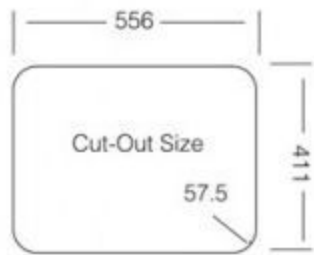

Inset

Dimensions:(mm)
580 x 435

Seri No:	CM 580 435 01
Siphons:	S-905 S-905 P S-205 S-700 W
Bowl Depth	150 mm / 170 mm
Thickness	0,50 mm / 0,60 mm
Cut-Out Size	556 mm - 411 mm
Min.Cabinet Size	550 mm
Finished	Satin / Linen