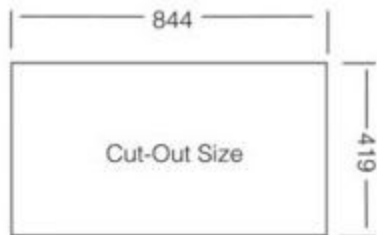

Inset

Dimensions:(mm)
860 x 435

Seri No:	CM 860 435 01
Siphons:	S-905 S-905 P S-205 S-700 W
Bowl Depth	150 mm / 170 mm
Thickness	0,50 mm / 0,60 mm
Cut-Out Size	844 mm - 419 mm
Min.Cabinet Size	550 mm
Finished	Satin / Linen