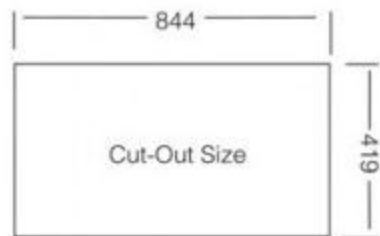

**Inset**

Dimensions:(mm)  
**860 x 435**

<b>Seri No:</b>	CM 860 435
<b>Siphons:</b>	S-905 S-905 P S-205 S-700 T
<b>Bowl Depth</b>	150 mm / 170 mm
<b>Thickness</b>	0,50 mm / 0,60 mm
<b>Cut-Out Size</b>	844 mm - 419 mm
<b>Min.Cabinet Size</b>	450 mm
<b>Finished</b>	Satin / Linen