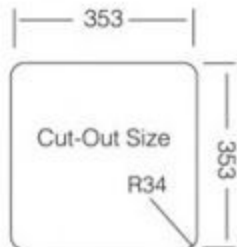

Inset

Dimensions:(mm)
381 x 381

Seri No:	CO 381 381
Siphons:	S-905 S-905 P S-700 T S-205
Bowl Depth	170 mm
Thickness	0,60 mm
Cut-Out Size	353 mm - 353 mm
Min.Cabinet Size	400 mm
Finished	Satin / Linen