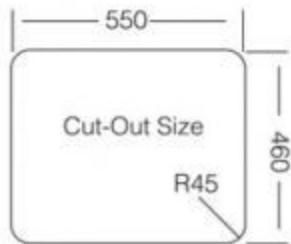

**Inset**

Dimensions:(mm)  
**580 x 488**

<b>Seri No:</b>	CO 580 488 00
<b>Siphons:</b>	S-905 S-905 P S-700 T S-205
<b>Bowl Depth</b>	170 mm - 190 mm
<b>Thickness</b>	0,60 mm - 0,80 mm
<b>Cut-Out Size</b>	550 mm - 460 mm
<b>Min.Cabinet Size</b>	450 mm
<b>Finished</b>	Satin / Linen / Polished