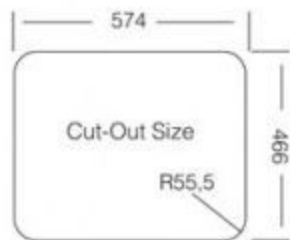

Inset

Dimensions:(mm)
594 x 488

| | |
|-------------------------|------------------|
| Seri No: | CO 594 488 15 |
| Siphons: | S-805 S-805 P |
| Bowl Depth | 190/130 mm |
| Thickness | 0,80 mm |
| Cut-Out Size | 574 mm - 466 mm |
| Min.Cabinet Size | 600 mm |
| Finished | Polished / Linen |