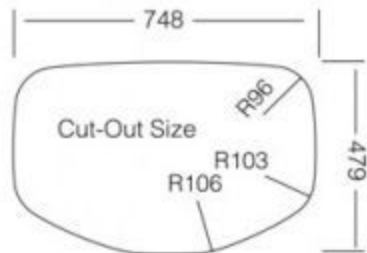

Inset

Dimensions:(mm)
776 x 507

Seri No:	CO 776 507 01
Siphons:	S-905 S-905 P S-205
Bowl Depth	190 mm
Thickness	0,80 mm
Cut-Out Size	748 mm - 479 mm
Min.Cabinet Size	500 mm
Finished	Polished / Linen