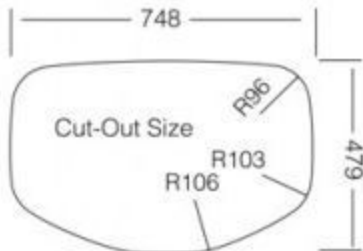

**Inset**

Dimensions:(mm)  
**776 x 507**

<b>Seri No:</b>	CO 776 507 15
<b>Siphons:</b>	S-805 S-805 P
<b>Bowl Depth</b>	130/190 mm
<b>Thickness</b>	0,80 mm
<b>Cut-Out Size</b>	748 mm - 479 mm
<b>Min.Cabinet Size</b>	600 mm
<b>Finished</b>	Polished / Linen