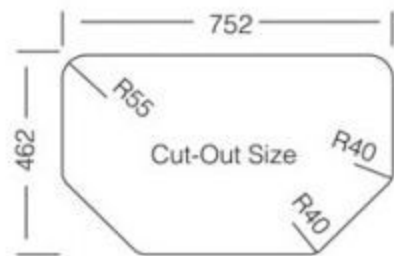

**Inset**

Dimensions:(mm)  
**777 x 488**

<b>Seri No:</b>	CO 777 488 01
<b>Siphons:</b>	S-905 S-905 P S-205
<b>Bowl Depth</b>	190 mm
<b>Thickness</b>	0,80 mm
<b>Cut-Out Size</b>	752 mm – 462 mm
<b>Min.Cabinet Size</b>	500 mm
<b>Finished</b>	Polished / Linen