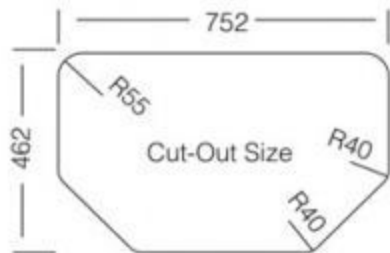

**Inset**

Dimensions:(mm)  
**777 x 488**

<b>Seri No:</b>	CO 777 488
<b>Siphons:</b>	S-905 S-905 P S-205
<b>Bowl Depth</b>	170/190 mm
<b>Thickness</b>	0,60 mm / 0,80 mm
<b>Cut-Out Size</b>	752 mm – 462 mm
<b>Min.Cabinet Size</b>	400 mm
<b>Finished</b>	Satin / Polished / Linen