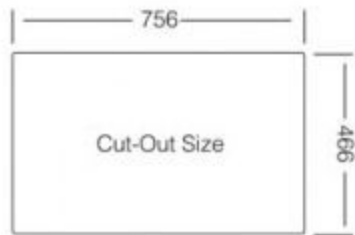

**Inset**

Dimensions:(mm)  
**780 x 480**

<b>Seri No:</b>	CO 780 480 15
<b>Siphons:</b>	S-805 S-805 P
<b>Bowl Depth</b>	170/130 mm 190/130 mm
<b>Thickness</b>	0,60 mm - 0,80 mm
<b>Cut-Out Size</b>	756 mm - 466 mm
<b>Min.Cabinet Size</b>	600 mm
<b>Finished</b>	Satin / Polished / Linen