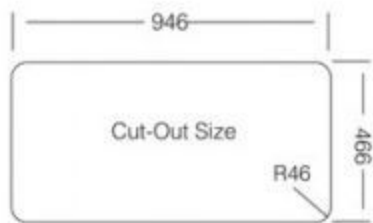

Inset

Dimensions:(mm)
972 x 492

Seri No:	CO 972 492 15
Siphons:	S-805 S-805 P
Bowl Depth	170/130 mm 190/130 mm
Thickness	0,60 mm - 0,80 mm
Cut-Out Size	946 mm - 466 mm
Min.Cabinet Size	600 mm
Finished	Satin / Polished / Linen