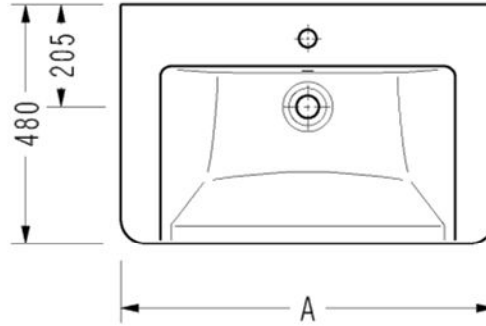

# DIAGONAL

SEREL®

DG01 Tezgah Üstü Lavabo / Countertop Washbasin

DG30 Tezgah Üstü Lavabo / Countertop Washbasin

DG35 Tezgah Üstü Lavabo / Countertop Washbasin

DG05 Tam Ayak / Full Pedestal

DG21 Yarım Ayak / Semi Pedestal

	A
DG01	650
DG30	750
DG35	850

	A
DG01	650
DG30	750
DG35	850

	A
DG01	650
DG30	750
DG35	850

SEREL önceden haber vermeksizin, ürünler ve ürünlerin teknik detaylarında değişiklik yapma hakkını saklı tutar.

We reserve the right to alter product specification and colours and to make technical modifications without prior notice.