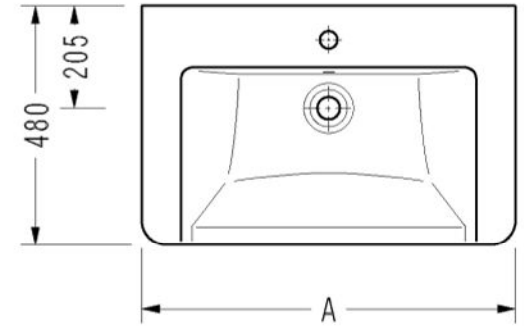

# DIAGONAL

SEREL®

DG01 Tezgah Üstü Lavabo / Countertop Washbasin

DG30 Tezgah Üstü Lavabo / Countertop Washbasin

DG35 Tezgah Üstü Lavabo / Countertop Washbasin

DG05 Tam Ayak / Full Pedestal

DG21 Yarım Ayak / Semi Pedestal

	A
DG01	650
DG30	750
DG35	850

	A
DG01	650
DG30	750
DG35	850

	A
DG01	650
DG30	750
DG35	850

SEREL önceden haber vermeksizin, ürünler ve ürünlerin teknik detaylarında değişiklik yapma hakkını saklı tutar.

We reserve the right to alter product specification and colours and to make technical modifications without prior notice.