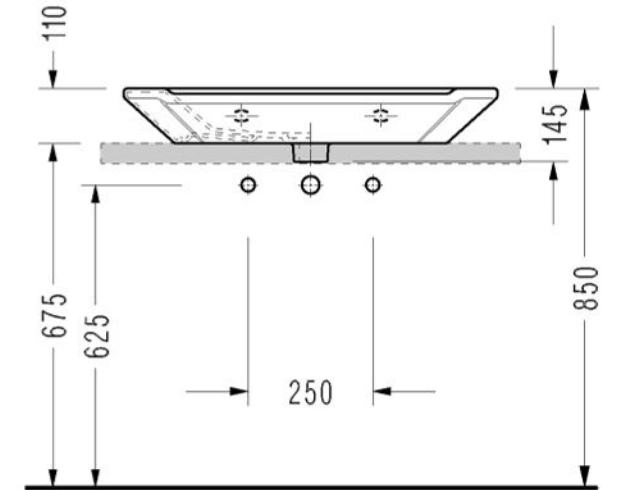

# DIAGONAL

SEREL®

DG01 Tezgah Üstü Lavabo / Countertop Washbasin

DG30 Tezgah Üstü Lavabo / Countertop Washbasin

DG35 Tezgah Üstü Lavabo / Countertop Washbasin

DG05 Tam Ayak / Full Pedestal

DG21 Yarım Ayak / Semi Pedestal

	A
DG01	650
DG30	750
DG35	850

	A
DG01	650
DG30	750
DG35	850

	A
DG01	650
DG30	750
DG35	850

SEREL önceden haber vermeksizin, ürünler ve ürünlerin teknik detaylarında değişiklik yapma hakkını saklı tutar.

We reserve the right to alter product specification and colours and to make technical modifications without prior notice.