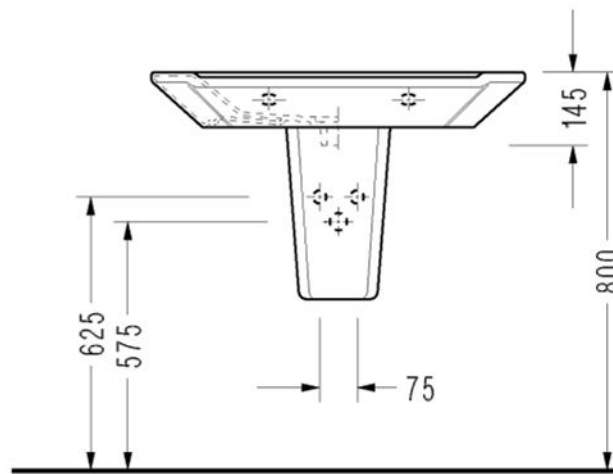

# DIAGONAL

SEREL®

DG01 Tezgah Üstü Lavabo / Countertop Washbasin

DG30 Tezgah Üstü Lavabo / Countertop Washbasin

DG35 Tezgah Üstü Lavabo / Countertop Washbasin

DG05 Tam Ayak / Full Pedestal

DG21 Yarım Ayak / Semi Pedestal

	A
DG01	650
DG30	750
DG35	850

	A
DG01	650
DG30	750
DG35	850

	A
DG01	650
DG30	750
DG35	850

SEREL önceden haber vermeksizin, ürünler ve ürünlerin teknik detaylarında değişiklik yapma hakkını saklı tutar.

We reserve the right to alter product specification and colours and to make technical modifications without prior notice.