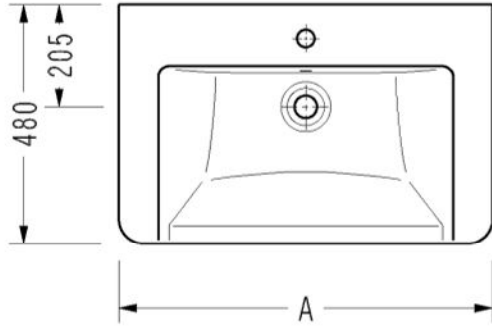

# DIAGONAL

SEREL®

DG01 Tezgah Üstü Lavabo / Countertop Washbasin

DG30 Tezgah Üstü Lavabo / Countertop Washbasin

DG35 Tezgah Üstü Lavabo / Countertop Washbasin

DG05 Tam Ayak / Full Pedestal

DG21 Yarım Ayak / Semi Pedestal

	A
DG01	650
DG30	750
DG35	850

	A
DG01	650
DG30	750
DG35	850

	A
DG01	650
DG30	750
DG35	850

SEREL önceden haber vermeksizin, ürünler ve ürünlerin teknik detaylarında değişiklik yapma hakkını saklı tutar.

We reserve the right to alter product specification and colours and to make technical modifications without prior notice.