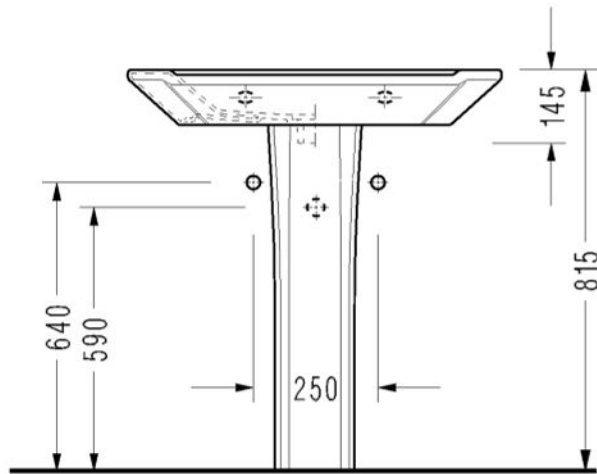

# DIAGONAL

SEREL®

DG01 Tezgah Üstü Lavabo / Countertop Washbasin

DG30 Tezgah Üstü Lavabo / Countertop Washbasin

DG35 Tezgah Üstü Lavabo / Countertop Washbasin

DG05 Tam Ayak / Full Pedestal

DG21 Yarım Ayak / Semi Pedestal

	A
DG01	650
DG30	750
DG35	850

	A
DG01	650
DG30	750
DG35	850

	A
DG01	650
DG30	750
DG35	850

SEREL önceden haber vermeksizin, ürünler ve ürünlerin teknik detaylarında değişiklik yapma hakkını saklı tutar.

We reserve the right to alter product specification and colours and to make technical modifications without prior notice.