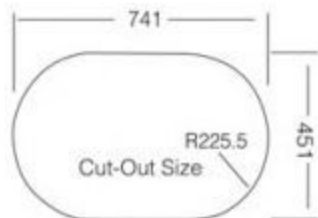

Inset

Dimensions:(mm)
770 x 480

Seri No:	FA 770 480 01
Siphons:	S-905 S-905 P S-205
Bowl Depth	190 mm
Thickness	0,80 mm
Cut-Out Size	741 mm - 451 mm
Min.Cabinet Size	550 mm
Finished	Polished / Linen