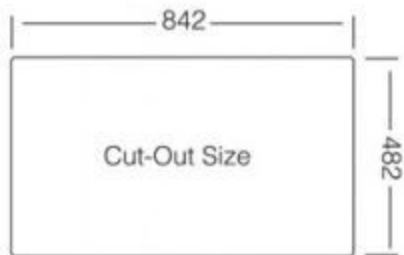

Inset

Dimensions:(mm)
860 x 500

Seri No:	FS 860 500 15
Siphons:	S-805 S-805 P
Bowl Depth	155/100 mm 165/100 mm
Thickness	0,60 mm 0,80 mm
Cut-Out Size	842 mm – 482 mm
Min.Cabinet Size	600 mm
Finished	Satin / Linen / Polished