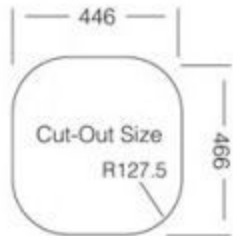

Inset

Dimensions:(mm)
465 x 488

Seri No:	GA 465 488
Siphons:	S-905 S-905 P S-205 S-700 T
Bowl Depth	170 mm - 190 mm
Thickness	0,60 mm - 0,80 mm
Cut-Out Size	446 mm - 466 mm
Min.Cabinet Size	450 mm
Finished	Satin / Linen / Polished