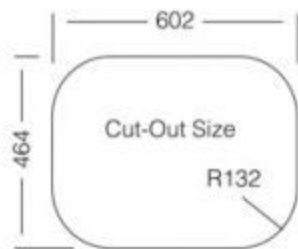

Inset

Dimensions:(mm)
628 x 488

Seri No:	GA 628 488 01
Siphons:	S-905 S-905 P S-205
Bowl Depth	170 mm - 190 mm
Thickness	0,60 mm - 0,80 mm
Cut-Out Size	602 mm - 464 mm
Min.Cabinet Size	500 mm
Finished	Satin / Linen / Polished