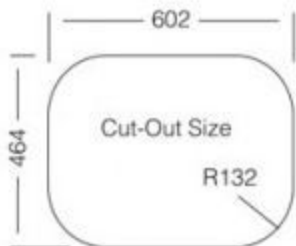

Inset

Dimensions:(mm)
628 x 488

Seri No:

GA 628 488 15

Siphons:

S-805

S-805 P

Bowl Depth

190/130 mm

Thickness

0,80 mm

Cut-Out Size

602 mm - 464 mm

Min.Cabinet Size

600 mm

Finished