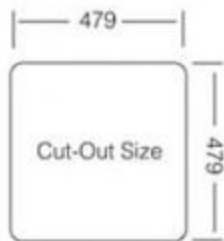

Inset

Dimensions:(mm)
503 X 503

**Seri No:**

GR 503 503

Siphons:S-905
S-205
S-700 T**Bowl Depth**

190 mm

Thickness

0,80 mm

Cut-Out Size

479 mm - 479 mm

Min.Cabinet Size

500 mm

Finished

Polished / Linen