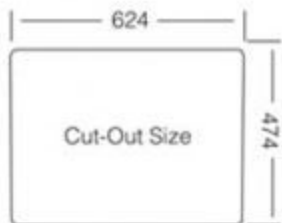

Inset

Dimensions:(mm)
652 X 503

| | |
|-------------------------|---------------------------|
| Seri No: | GR 652 503 |
| Siphons: | S-905 S-905 P S-205 |
| Bowl Depth | 190 mm |
| Thickness | 0,80 mm |
| Cut-Out Size | 624 mm - 474 mm |
| Min.Cabinet Size | 500 mm |
| Finished | Polished / Linen |