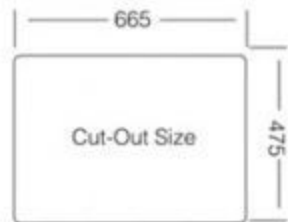

Inset

Dimensions:(mm)
693 X 503

Seri No:

GR 693 503 01

Siphons:

S-905
S-905 P
S-205

Bowl Depth

190 mm

Thickness

0,80 mm

Cut-Out Size

665 mm - 475 mm

Min.Cabinet Size

600 mm

Finished

Polished / Linen