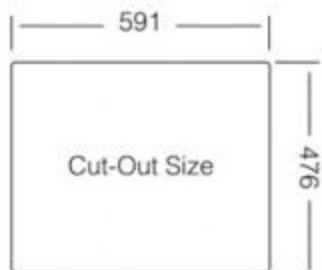

**Inset**

Dimensions:(mm)

**615 x 500****Seri No:**

LT 615 500 15

**Siphons:**S-805  
S-805 P**Bowl Depth**

190/130 mm

**Thickness**

0,80 mm

**Cut-Out Size**

591 mm - 476 mm

**Min.Cabinet Size**

600 mm

**Finished**

Polished / Linen