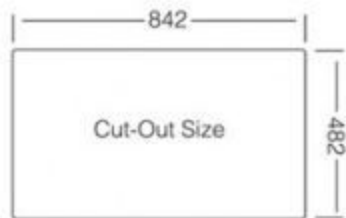

Inset

Dimensions:(mm)
860 x 500

Seri No:	Wave 860 500
Siphons:	S-905 S-905 P S-205
Bowl Depth	190 mm
Thickness	0,80 mm
Cut-Out Size	842 mm - 482 mm
Min.Cabinet Size	500 mm
Finished	Polished / Linen